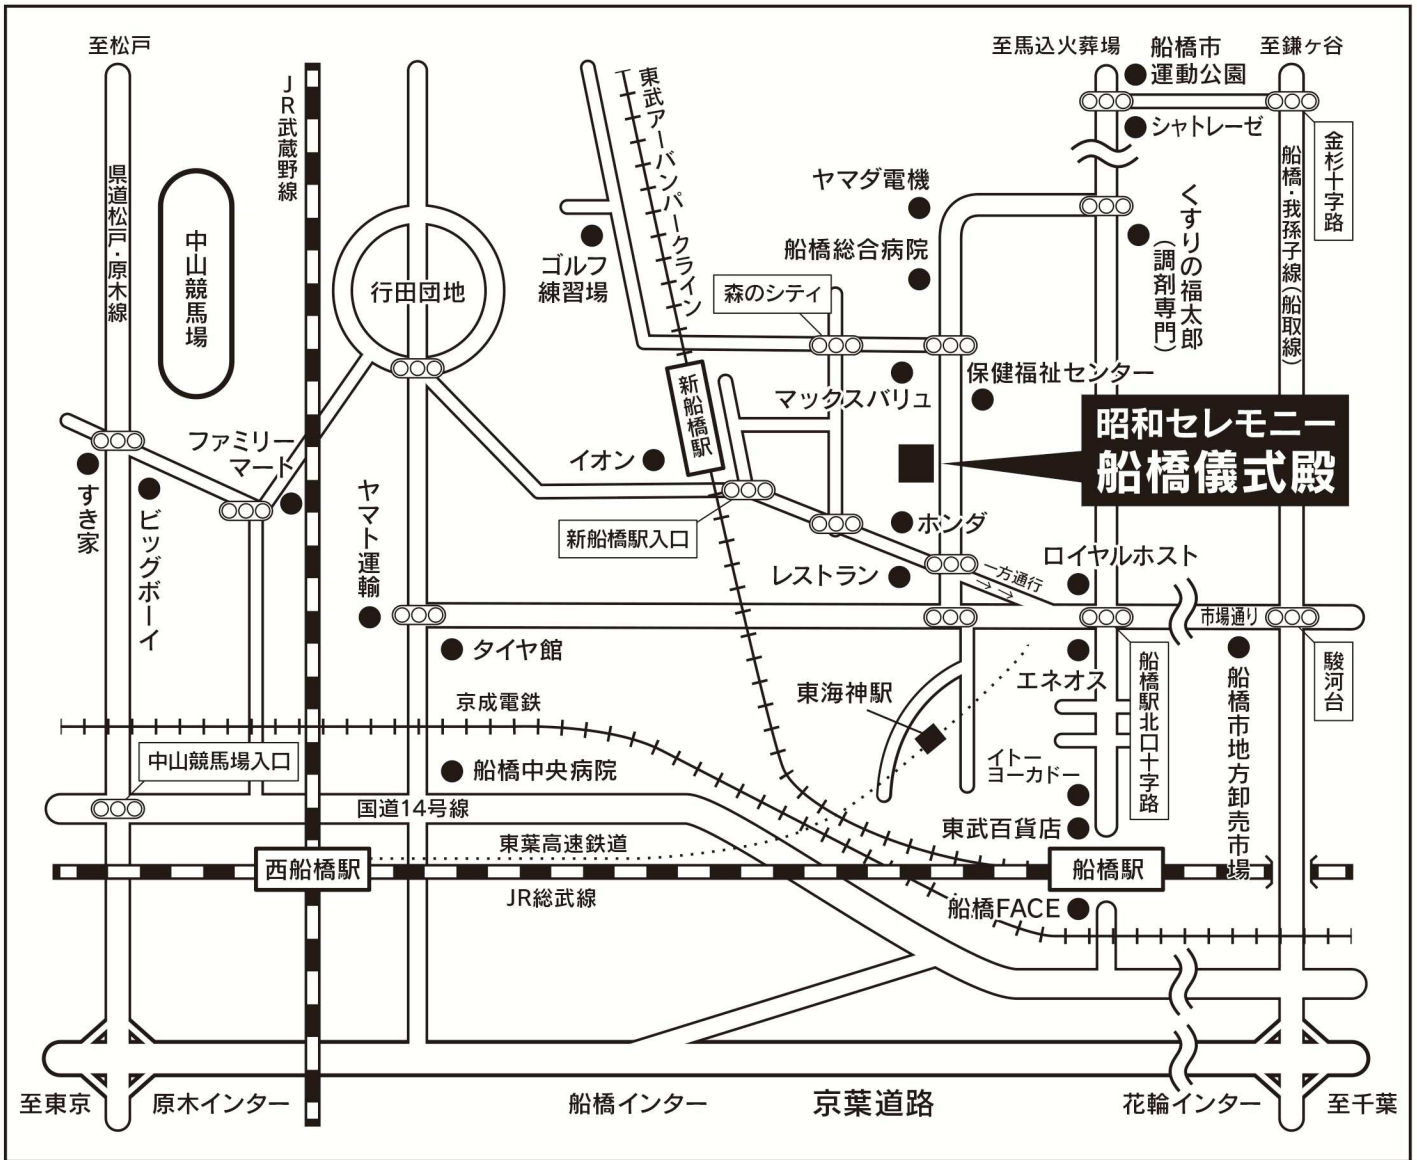

交通のご案内

■電車

- 東武アーバンパークライン(野田線) 新船橋駅 徒歩 5分
- 東葉高速鉄道(東西線直通) 東海神駅 T4出口 徒歩 4分
- JR総武線 船橋駅北口 徒歩 15分

■自動車

京葉道路原木インターより松戸方面に向かい、中山競馬場入口右折、船橋中央病院手前を左折、二つ目の信号(タイヤ館)を右折、三つ目の信号を左折し直進200m 【所要時間 15分】

京葉道路花輪インターより鎌ヶ谷方面へ、駿河台交差点を左折、市場通りを2.7km直進、エネオスの次の信号を右折、100m先左側 【所要時間 30分】

昭和セレモニー 船橋儀式殿

〒273-0864 千葉県船橋市北本町1-8-1 FAX.047-425-4420

ホームページ <https://www.showa-gp.co.jp>

24時間受付

☎ 047-425-4444