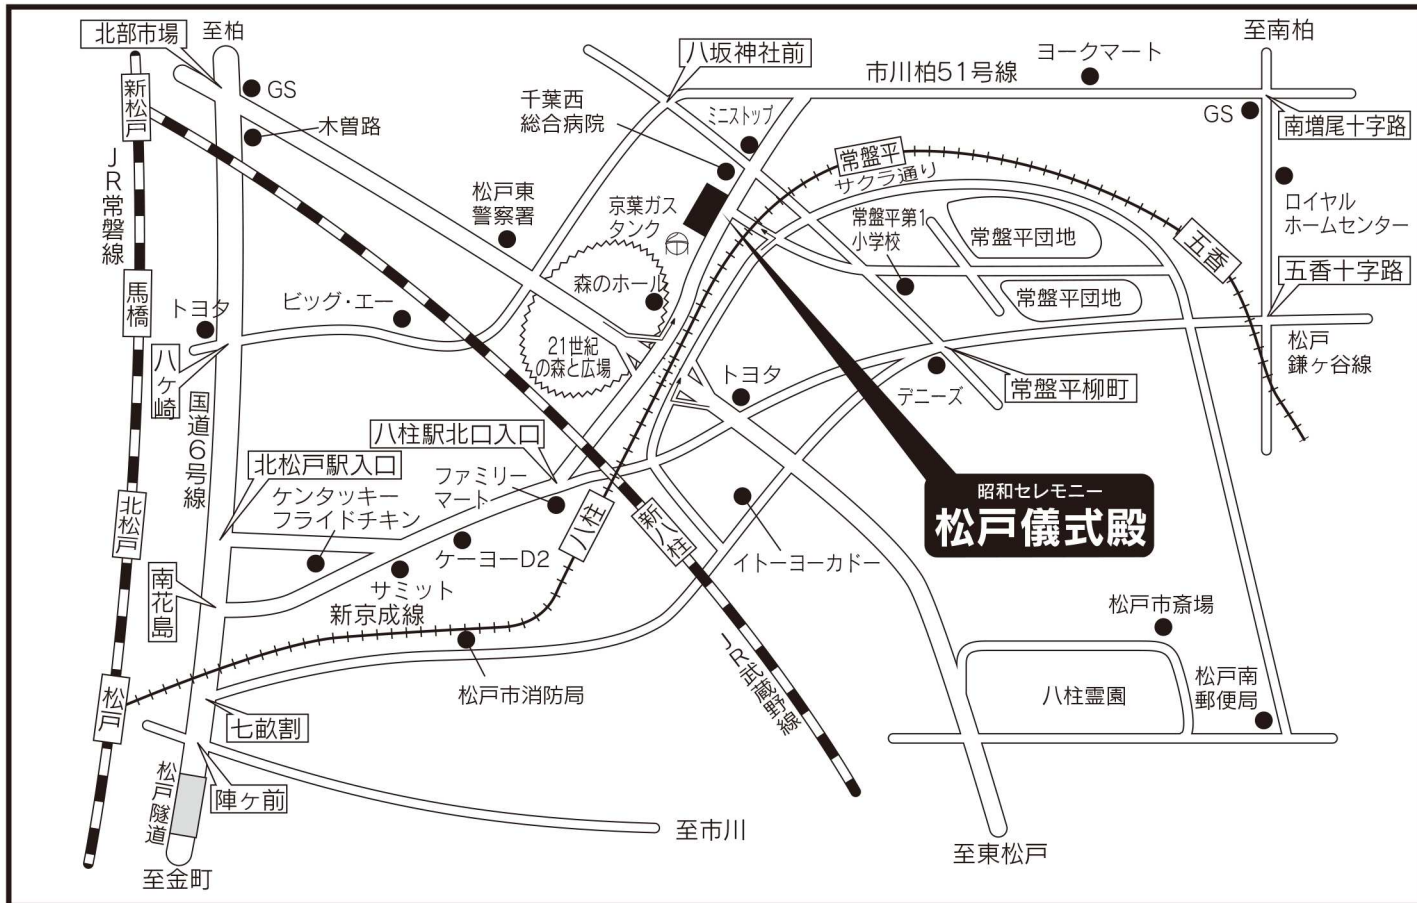

# 交通のご案内

## 自動車

松戸儀式殿は松戸市「21世紀の森と広場」に面しております。  
 どの方面からお越しの場合でも「森のホール21」を目標においでください。  
 森のホール21からは、京葉ガスの大型球形タンクを目標に進み、  
 案内表示に従い専用駐車場へお入りください。

## 電車

新京成線 常盤平駅より八柱方面へ線路沿いに進み、約600m 徒歩で7~8分です。

昭和セレモニー

松戸儀式殿

〒270-2252 千葉県松戸市千駄堀620-1 FAX.047-383-4441

ホームページ <https://www.showa-gp.co.jp>

24時間受付

☎047-383-4444