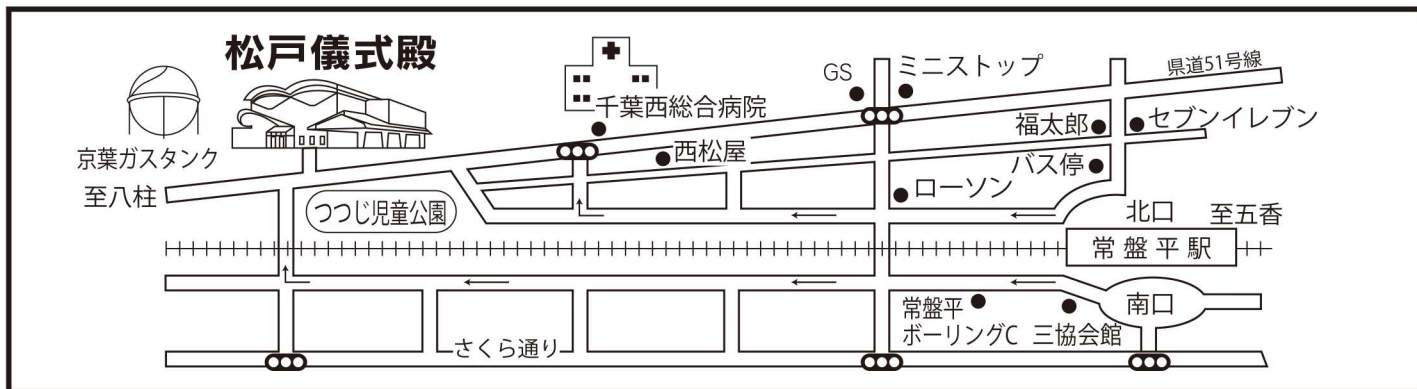

# 交通のご案内

## 自動車

松戸儀式殿は松戸市「21世紀の森と広場」に面しております。  
 どの方面からお越しの場合でも「森のホール21」を目標においでください。  
 森のホール21からは、京葉ガスの大型球形タンクを目標に進み、  
 案内表示に従い専用駐車場へお入りください。

## 電車

新京成線 常盤平駅より八柱方面へ線路沿いに進み、約600m 徒歩で7~8分です。

昭和セレモニー

松戸儀式殿

〒270-2252 千葉県松戸市千駄堀620-1 FAX.047-383-4441

ホームページ <https://www.showa-gp.co.jp>

24時間受付

☎047-383-4444