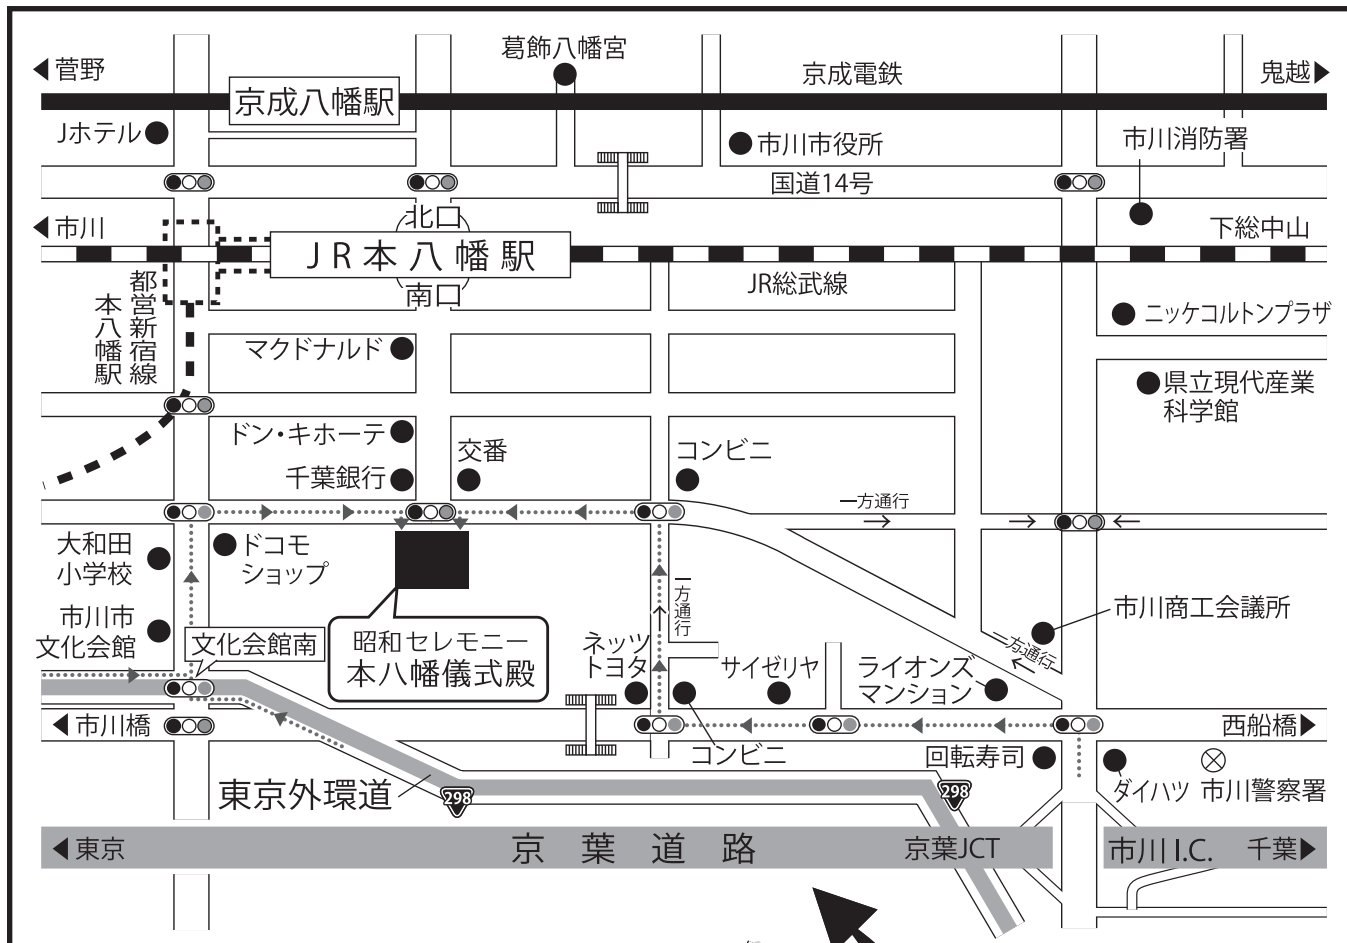

# 交通のご案内

駐車場に限りがございますので、公共交通機関のご利用をお願いします。

- ・JR総武線  
本八幡駅南口 徒歩6~7分
- ・都営新宿線  
本八幡駅下車  
地下連絡通路にて  
JR本八幡駅南口
- ・京成電鉄  
京成八幡駅下車

昭和セレモニー 本八幡儀式殿

〒272-0026 千葉県市川市東大和田2-1-19 FAX.047-370-4456  
ホームページ <https://www.showa-gp.co.jp>