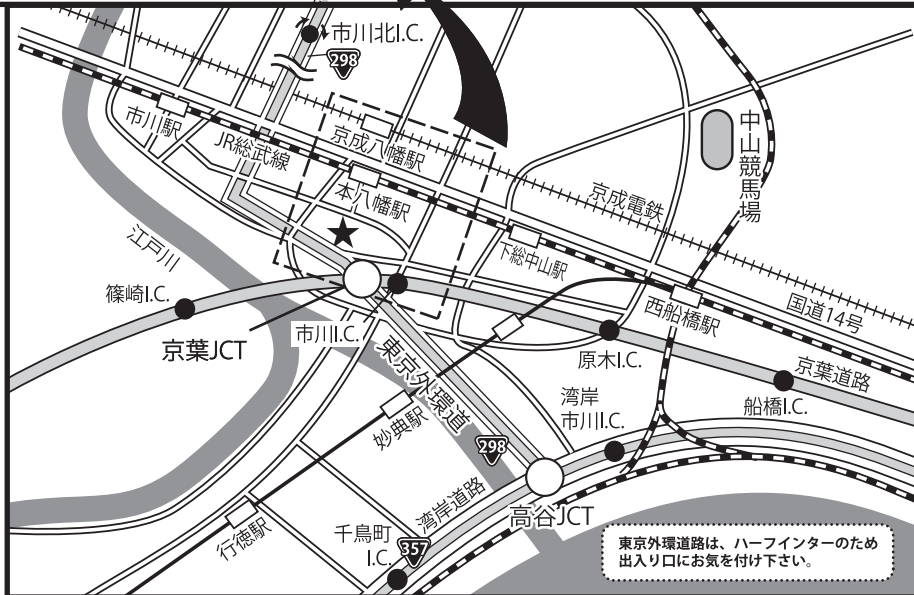

# 交通のご案内

駐車場に限りがございますので、公共交通機関のご利用をお願いします。

- ・JR総武線  
本八幡駅南口 徒歩6~7分
- ・都営新宿線  
本八幡駅下車  
地下連絡通路にて  
JR本八幡駅南口
- ・京成電鉄  
京成八幡駅下車

昭和セレモニー 本八幡儀式殿

〒272-0026 千葉県市川市東大和田2-1-19 FAX.047-370-4456  
ホームページ <https://www.showa-gp.co.jp>