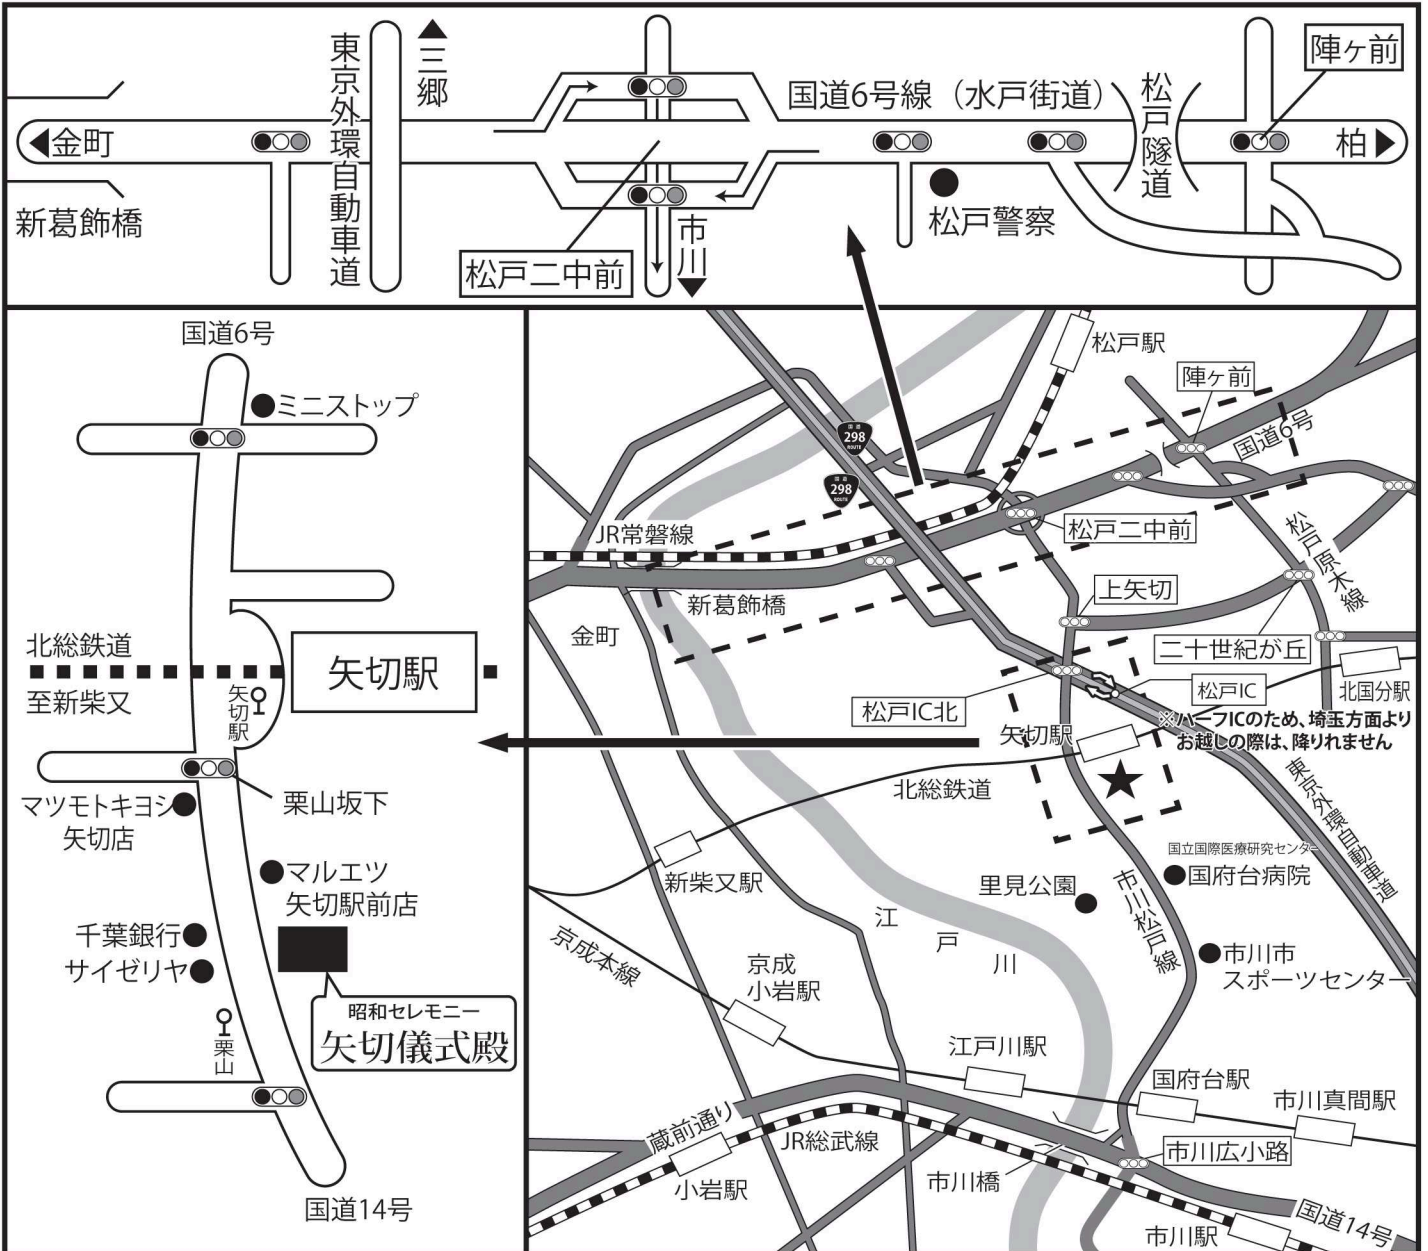

交通のご案内

■電車・バス

- 北総鉄道 矢切駅 徒歩2分
- JR常磐線 松戸駅西口1番のりば
- 京成バス **松11** 「市川駅行」 矢切駅下車
- JR総武線 市川駅北口1番のりば
- 京成バス **松11** 「松戸駅行」 栗山下車
- 京成バス **松11** 「松戸営業所行」

■自動車

- ①国道6号線から
国道6号線(水戸街道)松戸二中前交差点を市川方面へ(東京方面からは右折、柏方面からは左折)、直進1.8km左手 所要時間5分
- ②国道14号線から
国道14号線(千葉街道)市川広小路交差点を松戸方面へ(東京方面からは左折、千葉方面からは右折)、直進2.7km右手 所要時間8分

昭和セレモニー 矢切儀式殿

〒271-0097 千葉県松戸市栗山19-4 FAX.047-369-4446

ホームページ <http://www.showa-gp.co.jp>

24時間受付

☎047-369-4444

※ご注意 カーナビゲーションをご利用される際は、住所又は矢切駅のいずれかで検索をお願いいたします。(電話番号での検索は行わないで下さい。)