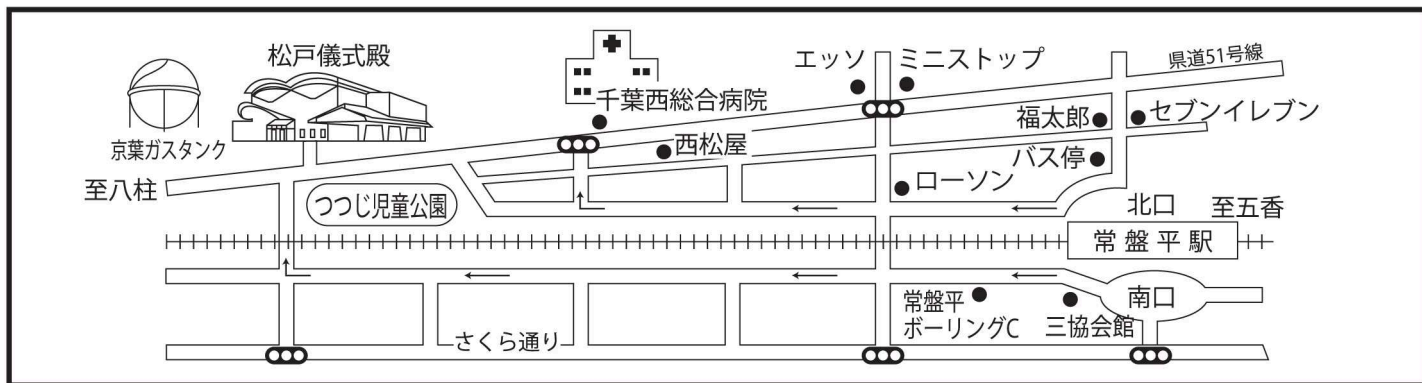

# 交通のご案内

## 自動車

松戸儀式殿は松戸市「21世紀の森と広場」に面しております。  
 どの方面からお越しの場合でも「森のホール21」を目標においでください。  
 森のホール21からは、京葉ガスの大型球形タンクを目標に進み、案内表示に従い専用駐車場へお入りください。

## 電車

新京成線 常盤平駅より八柱方面へ線路沿いに進み、約600m 徒歩で7~8分です。

昭和セレモニー

松戸儀式殿

〒270-2252 千葉県松戸市千駄堀620-1 FAX.047-383-4441

ホームページ <http://www.showa-gp.co.jp>

24時間受付

☎047-383-4444