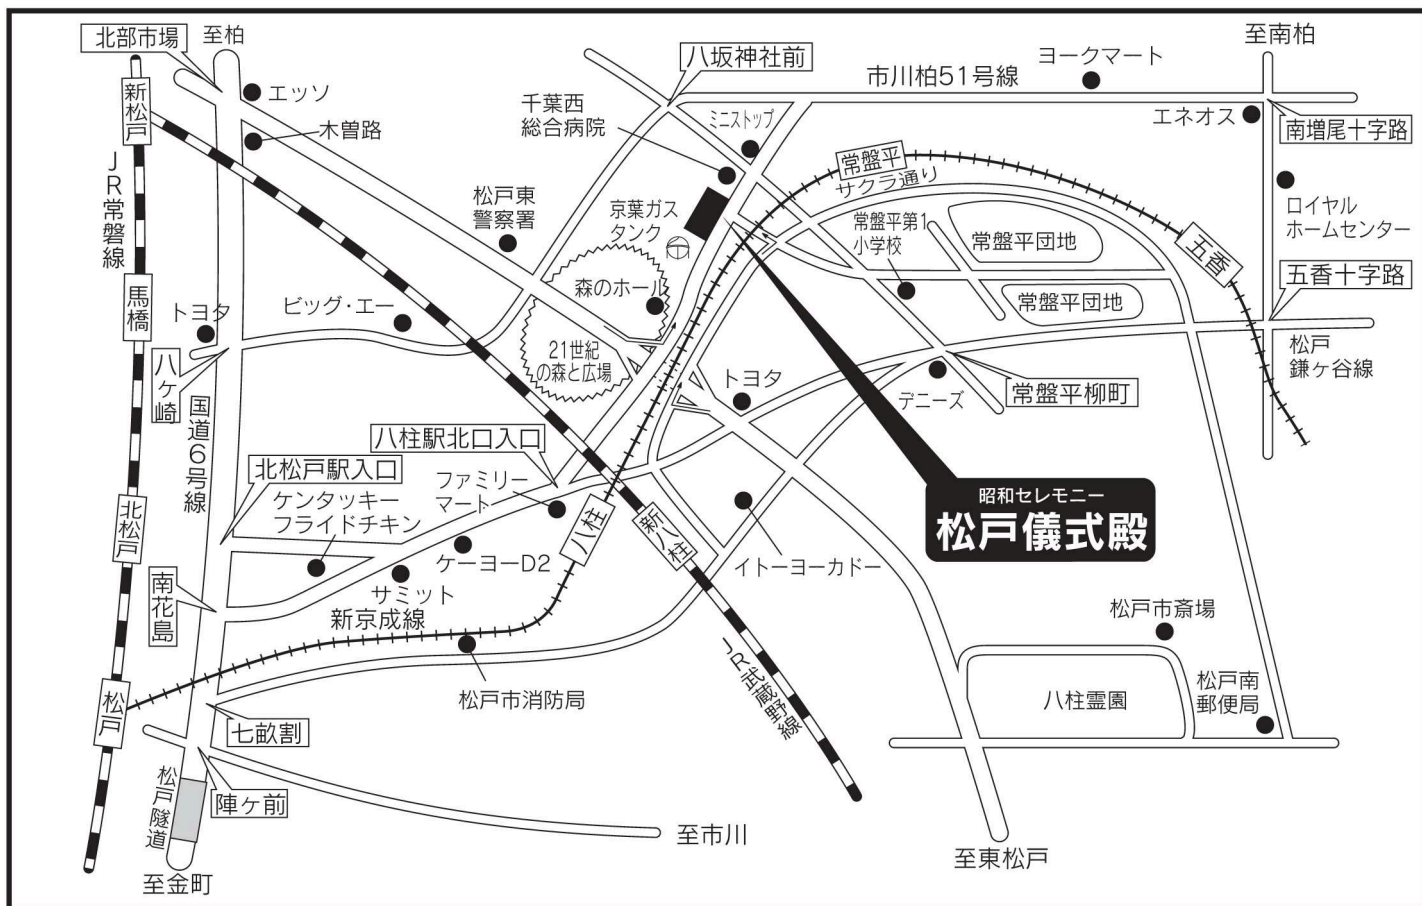

# 交通のご案内

## 自動車

松戸儀式殿は松戸市「21世紀の森と広場」に面しております。  
 どの方面からお越しの場合でも「森のホール21」を目標においでください。  
 森のホール21からは、京葉ガスの大型球形タンクを目標に進み、案内表示に従い専用駐車場へお入りください。

## 電車

新京成線 常盤平駅より八柱方面へ線路沿いに進み、約600m 徒歩で7~8分です。

昭和セレモニー

松戸儀式殿

〒270-2252 千葉県松戸市千駄堀620-1 FAX.047-383-4441

ホームページ <http://www.showa-gp.co.jp>

24時間受付

☎047-383-4444