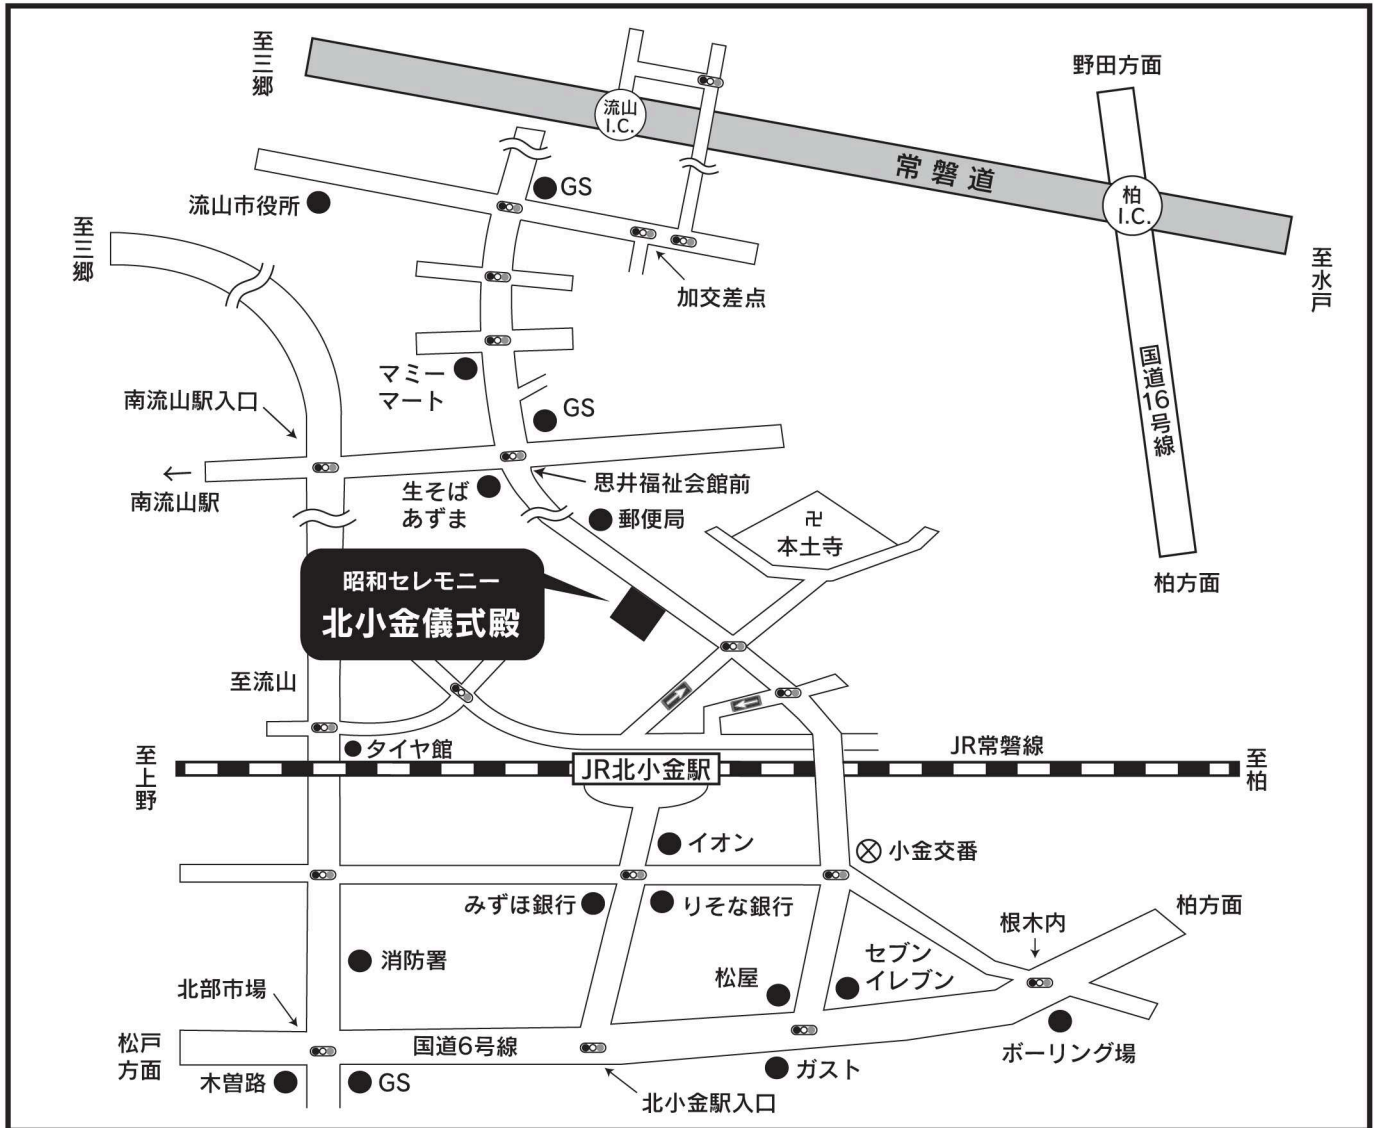

# 交通のご案内

## ■電 車

JR常磐線(各駅停車) 北小金駅下車 北口より徒歩4分 約300m、 本土寺参道入り口そば

## ■自動車

- 松戸方面より  
国道6号線(水戸街道)を柏方面へ進み松屋のある信号を左折、約1.2km直進し本土寺入口の信号を過ぎてすぐ左側
- 柏方面より  
国道6号線(水戸街道)を松戸方向に進み根木内信号を右折、小金交番を右折約400m直進し本土寺入口信号を過ぎてすぐ左側
- 流山インターより  
松戸方面に進みT字路右折 約3km進みT字路右折 2つ目の信号左折(カリンスタド) 約4km直進して右側(上り坂の途中)