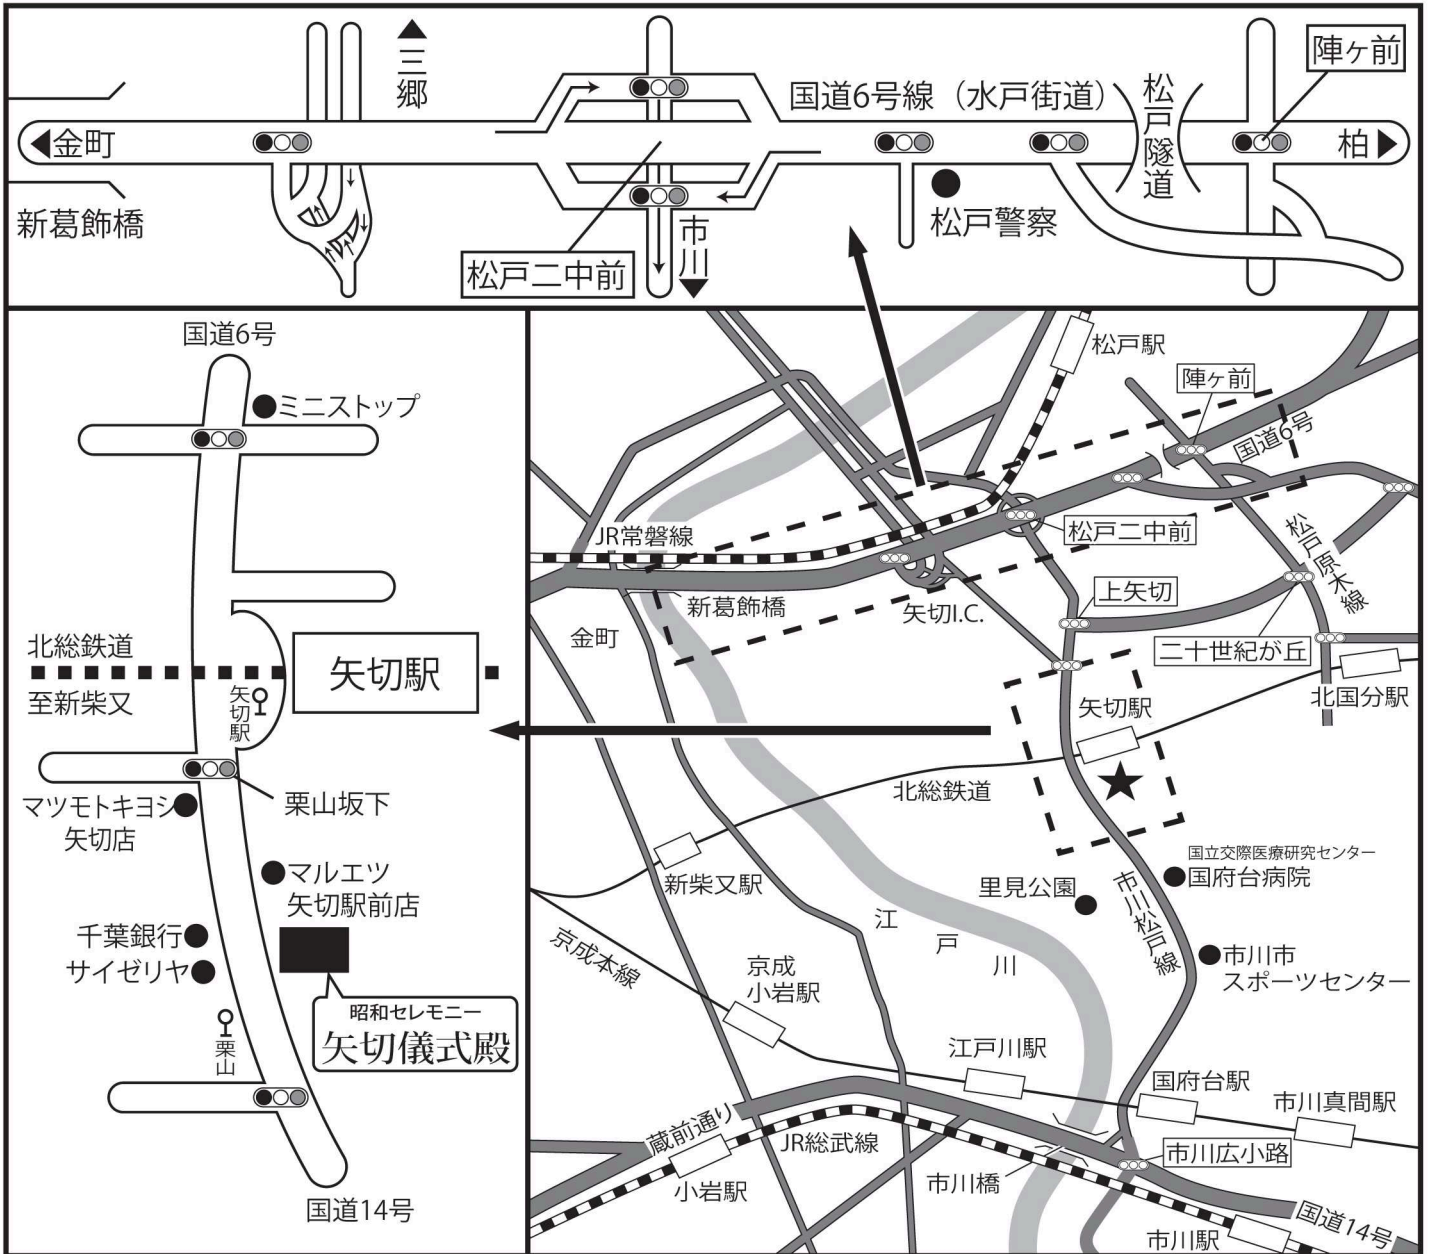

交通のご案内

■電車・バス

- 北総鉄道 矢切駅 徒歩 2分
- JR常磐線 松戸駅西口 1番のりば
- 京成バス **松11** 「市川駅行」 矢切駅下車
- JR総武線 市川駅北口 1番のりば
- 京成バス **松11** 「松戸駅行」 栗山下車
- 京成バス **松11** 「松戸営業所行」

■自動車

- ①国道6号線から
国道6号線(水戸街道)松戸二中前交差点を市川方面へ(東京方面からは右折、柏方面からは左折)、直進1.8km左手 所要時間5分
- ②国道14号線から
国道14号線(千葉街道)市川広小路交差点を松戸方面へ(東京方面からは左折、千葉方面からは右折)、直進2.7km右手 所要時間8分

昭和セレモニー 矢切儀式殿

〒271-0097 千葉県松戸市栗山19-4 FAX.047-369-4446

ホームページ <http://www.showa-gp.co.jp>

24時間受付

☎047-369-4444

※ご注意 カーナビゲーションをご利用される際は、住所又は矢切駅のいずれかで検索をお願いいたします。(電話番号での検索は行わないで下さい。)