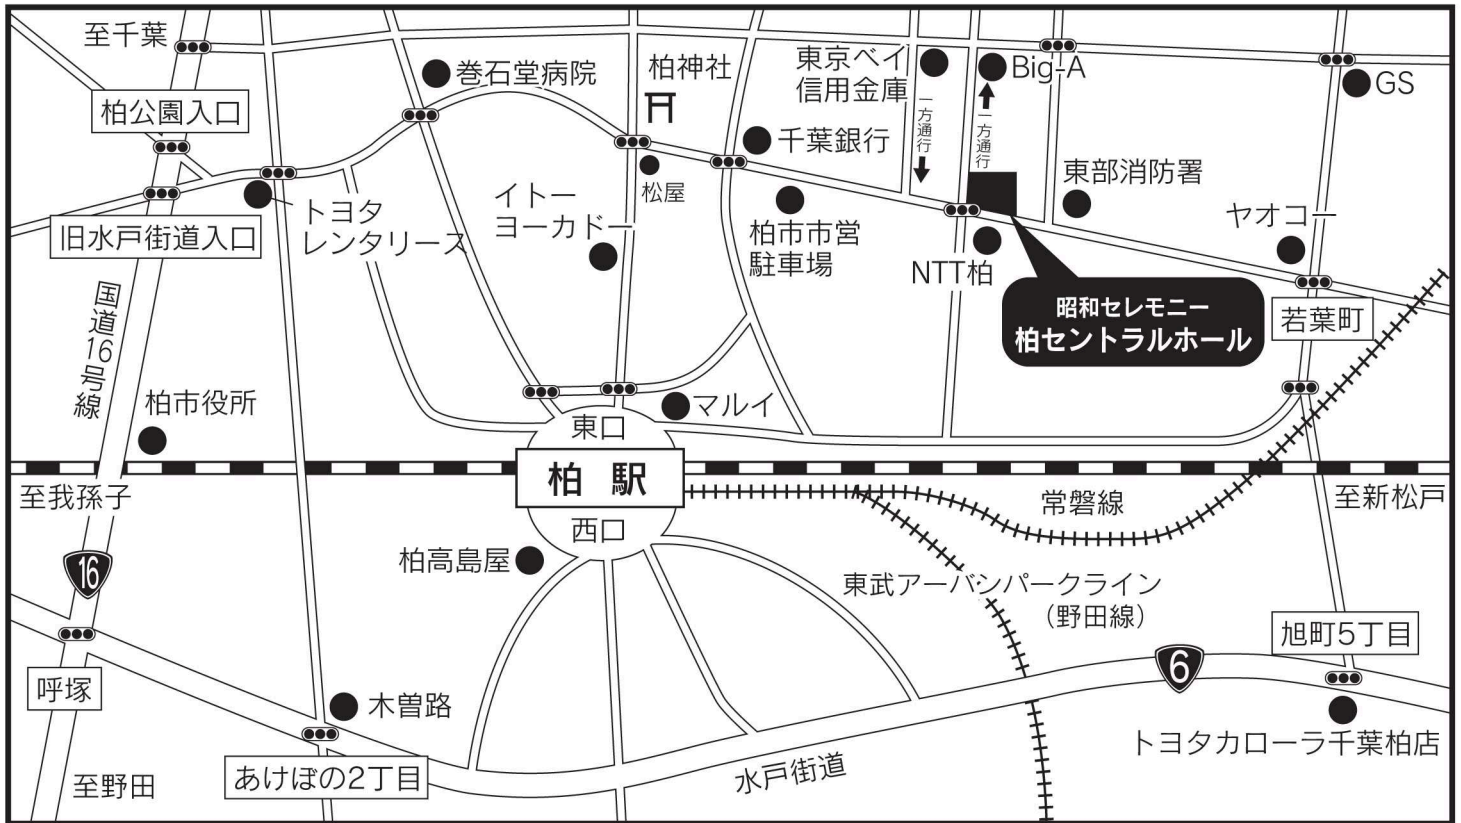

交通のご案内

■電車

JR常磐線・東武アーバンパークライン（野田線）
柏駅下車 中央改札 東口より徒歩8分

■自動車

- 松戸方面より
国道6号線（水戸街道）を我孫子方面へ進み旭町5丁目の信号を右折、約350m進み若葉町の信号を左折、約350m先の右側
- 我孫子方面より
国道6号線（水戸街道）を松戸方面へ進みあけぼの2丁目の信号を左折、JRの陸橋を越えたところ（約400m）の信号を右折、約1km先の左側
- 16号線野田方面より
呼塚立体交差信号より約400m先の旧水戸街道入口信号を右折、約1.2km先の左側
- 16号線千葉方面より
柏公園入口信号を左折、約1.2km先の左側

昭和セレモニー 柏セントラルホール

〒277-0023 千葉県柏市中央2-1-1 FAX.04-7168-6555

ホームページ <http://www.showa-gp.co.jp>

24時間受付

☎04-7168-2000

※ご注意

カーナビゲーションをご利用される際は、住所での検索をお願いいたします。（電話番号での検索は行わないで下さい。）