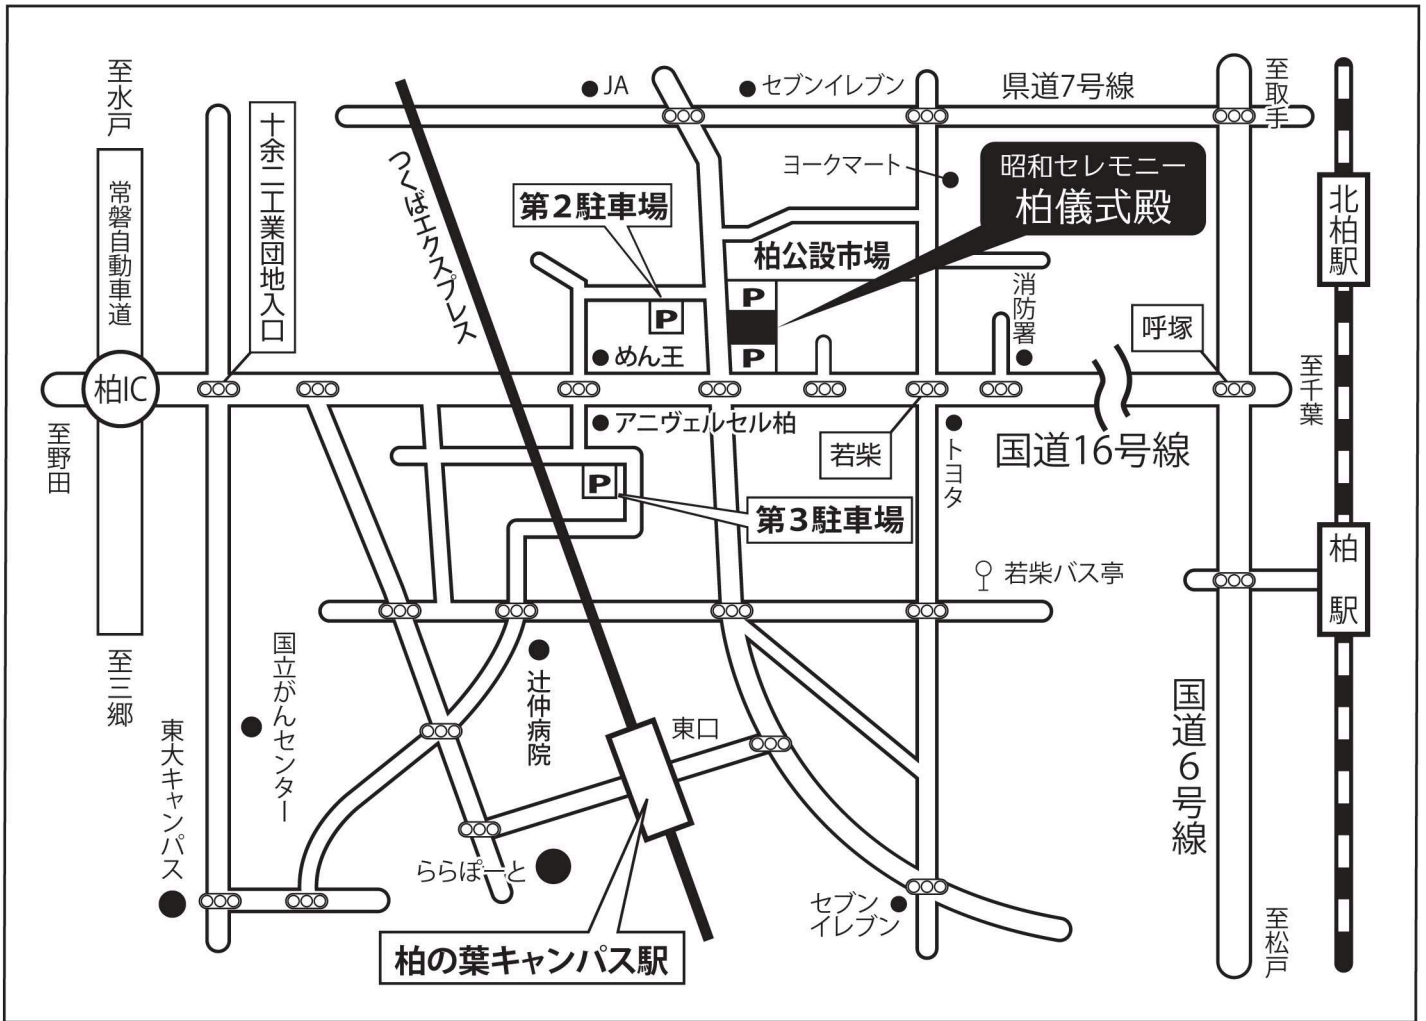

交通のご案内

■自動車

- ・常磐自動車道 柏インターより国道16号線を千葉方面へ直進2.0km左側
 - ・呼塚交差点より国道16号線を野田方面へ直進3.5km右側
- ※駐車場には限りがございますので出来るだけ公共の交通機関をご利用ください

■バス

- ・JR柏駅西口 4番のりば **柏05** 「柏駅西口」行 (若柴循環) 又は「若柴」行 若柴バス下車 徒歩8分
 - 4番のりば **柏09** 「柏の葉キャンパス駅東口」行 ご利用
 - 2番のりば **西柏02** 「柏の葉キャンパス駅西口」行 ご利用
- ※柏の葉キャンパス駅行きは本数が少ない為、時刻表を確認ください

■電車

- ・つくばエクスプレス 秋葉原駅より柏の葉キャンパス駅まで約30分
- 柏の葉キャンパス駅 東口より500m 徒歩6分

昭和セレモニー 柏儀式殿

〒277-0871 千葉県柏市若柴200-1 FAX.04-7131-4447

ホームページ <http://www.showa-gp.co.jp>

24時間受付

☎04-7133-4444

駐車場完備