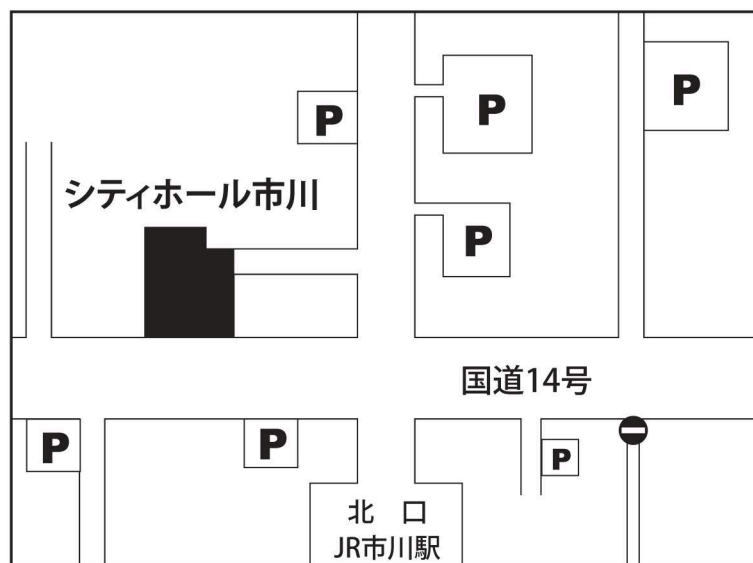

交通のご案内

駐車場に限りがございますので、公共交通機関のご利用をお願いします。

最寄の有料駐車場のご案内図

【電車】

- JR総武線 市川駅下車
北口より徒歩2分
(東京駅よりJR総武線快速で18分
市川駅下車)
- 京成電鉄 市川真間駅下車
南口より徒歩8分

有料駐車場料金は、利用者負担となります。

※ご注意

カーナビゲーションをご利用される際は、住所での検索をお願いいたします。(電話番号での検索は行わないで下さい。)

昭和セレモニー シティホール市川

〒272-0034 千葉県市川市市川 1-12-4 FAX.047-704-1003

ホームページ <http://www.showa-gp.co.jp>

24時間受付

☎ 047-704-1000