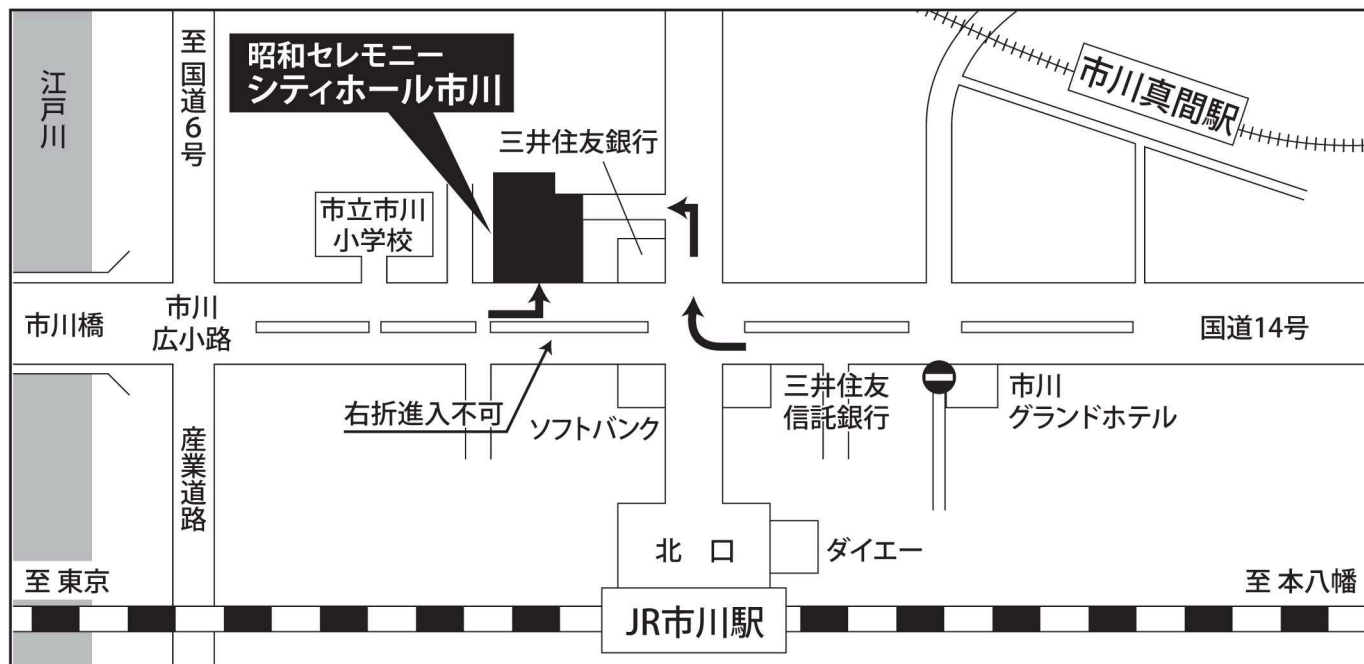

交通のご案内

駐車場に限りがございますので、公共交通機関のご利用をお願いします。

最寄の有料駐車場のご案内図

【電車】

- JR総武線 市川駅下車
北口より徒歩2分
(東京駅よりJR総武線快速で18分
市川駅下車)
- 京成電鉄 市川真間駅下車
南口より徒歩8分

有料駐車場料金は、利用者負担となります。

※ご注意

カーナビゲーションをご利用される際は、住所での検索をお願いいたします。(電話番号での検索は行わないで下さい。)

昭和セレモニー シティホール市川

〒272-0034 千葉県市川市市川 1-12-4 FAX.047-704-1003

ホームページ <http://www.showa-gp.co.jp>

24時間受付

☎ 047-704-1000