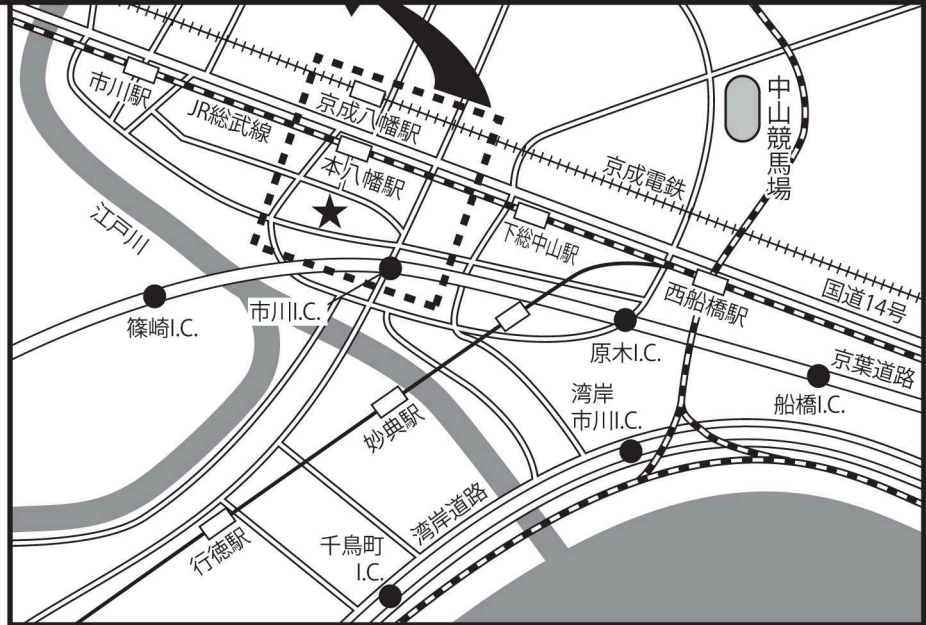

交通のご案内

駐車場に限りがございますので、公共交通機関のご利用をお願いします。

■自動車

京葉道路市川インターより市川方面に向かい、市川インター北側交差点を左折(松戸方面)、二つ目の信号(歩道橋手前)を右折、一方通行を直進、信号を左折、直進50m 左手 所要時間5分 距離1km

■電車

JR総武線

本八幡駅南口 徒歩6~7分

都営新宿線 本八幡駅 下車

地下連絡通路にてJR本八幡駅南口

京成電鉄

京成八幡駅下車

湾岸道路(高速)ご利用の方は

●東京方面からは千鳥町インター降りる ●千葉方面からは湾岸市川インター降りる

昭和セレモニー 本八幡儀式殿

〒272-0026 千葉県市川市東大和田2-1-19 FAX.047-370-4456

ホームページ <http://www.showa-gp.co.jp>