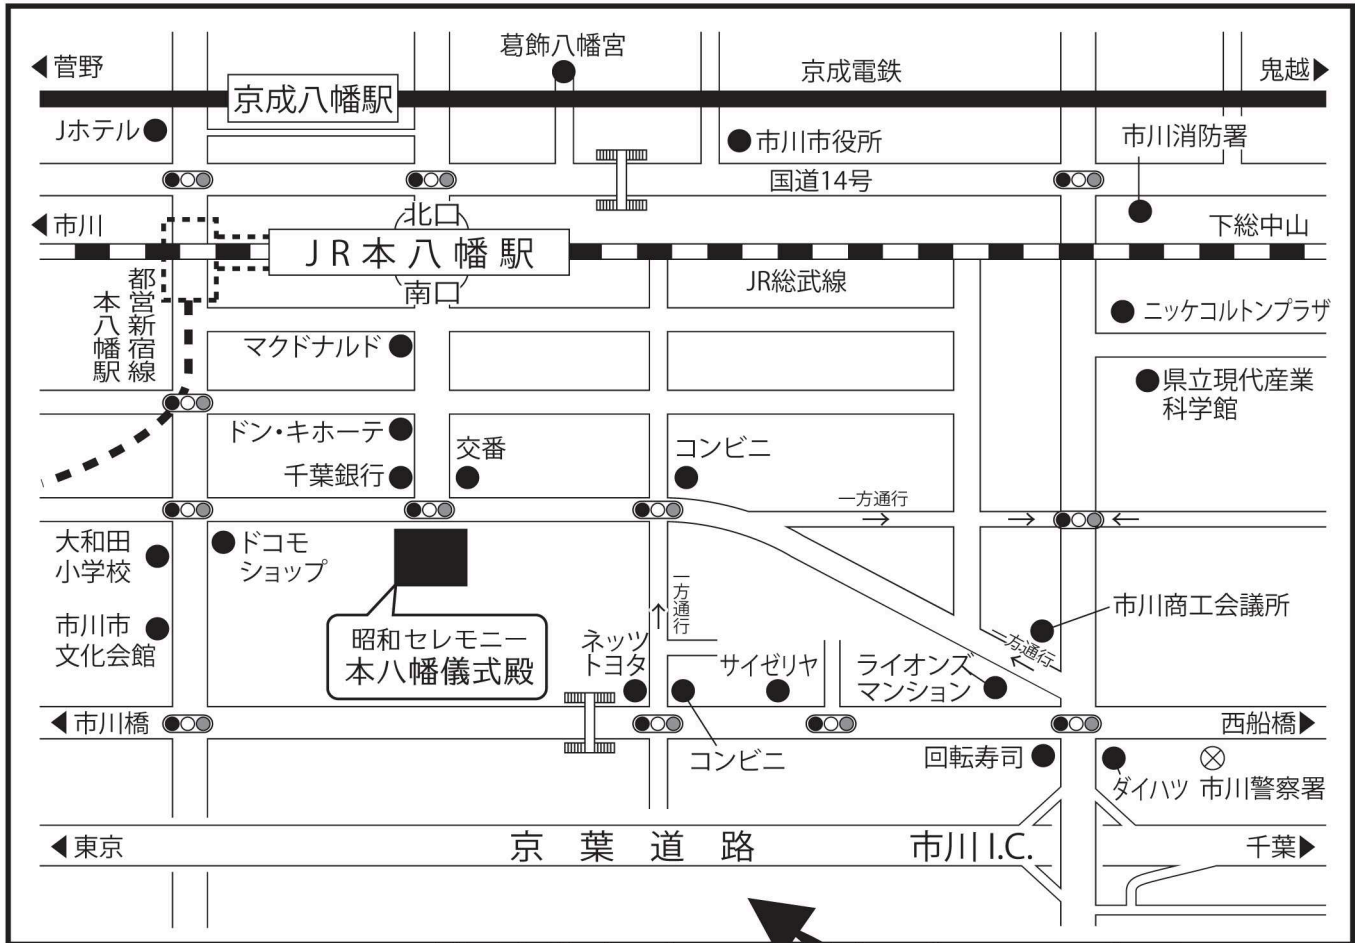

交通のご案内

駐車場に限りがございますので、公共交通機関のご利用をお願いします。

■自動車

京葉道路市川インターより市川方面に向かい、市川インター北側交差点を左折(松戸方面)、二つ目の信号(歩道橋手前)を右折、一方通行を直進、信号を左折、直進50m 左手 所要時間5分 距離1km

■電車

JR総武線

本八幡駅南口 徒歩6~7分

都営新宿線 本八幡駅 下車

地下連絡通路にてJR本八幡駅南口

京成電鉄

京成八幡駅下車

湾岸道路(高速)ご利用の方は

●東京方面からは千鳥町インター降りる ●千葉方面からは湾岸市川インター降りる

昭和セレモニー 本八幡儀式殿

〒272-0026 千葉県市川市東大和田2-1-19 FAX.047-370-4456

ホームページ <http://www.showa-gp.co.jp>