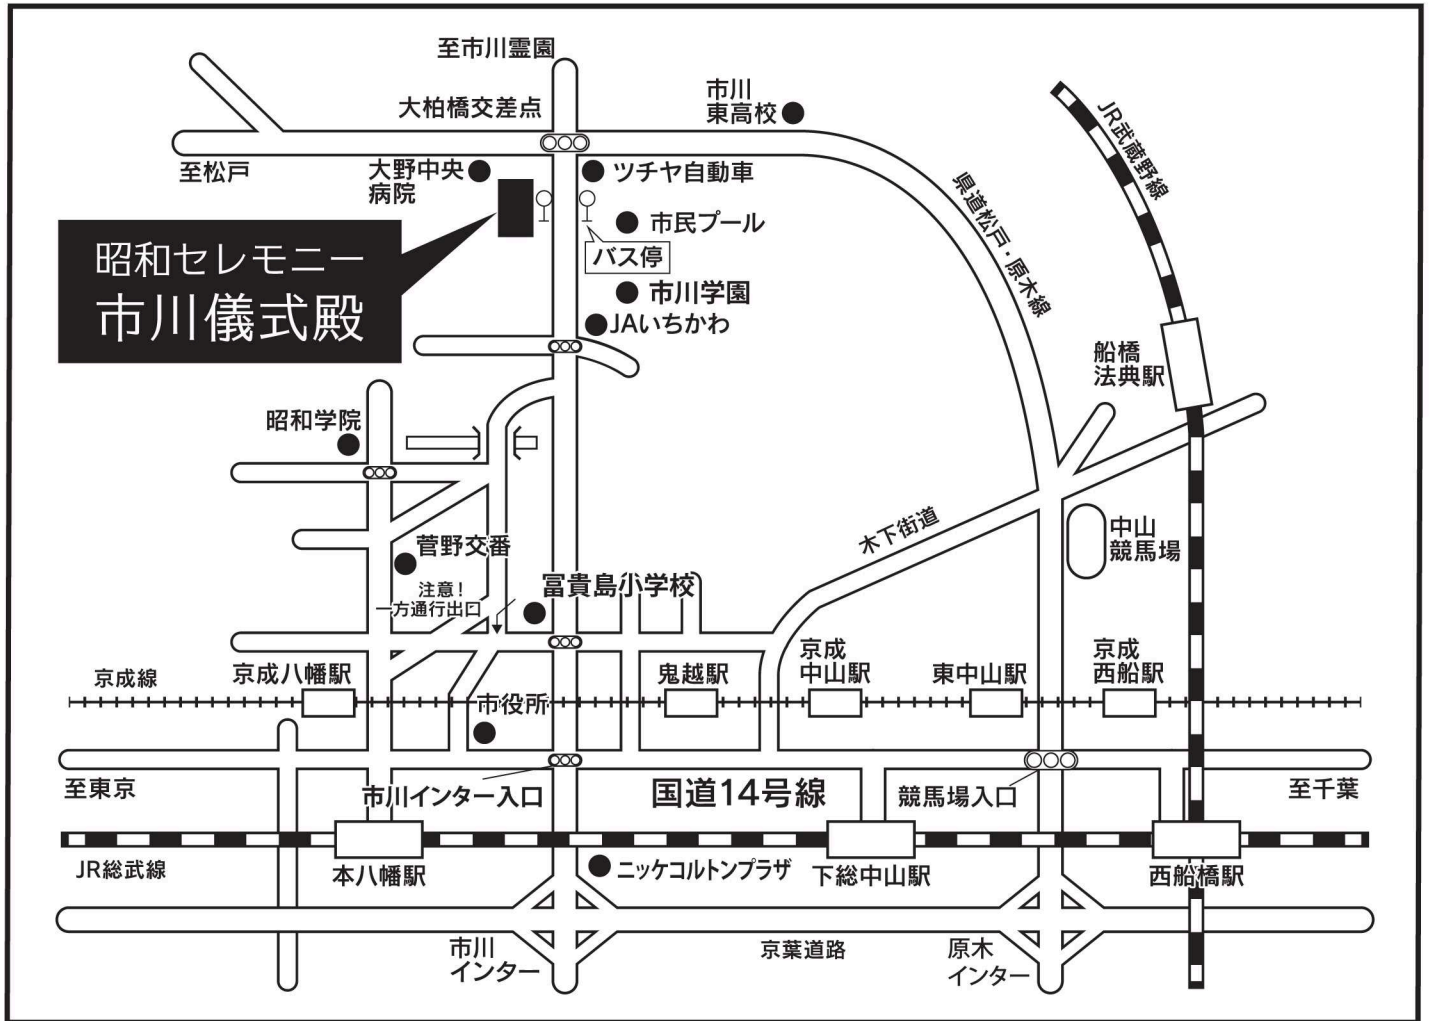

# 交通のご案内

## ■自動車

- ①JR本八幡駅北口より直進、国道14号線を千葉方面へ右折「市川インター入口」信号を左折、JAいちかわ本店前を經由し、当式場に到着。  
【所要時間：約10分 距離：約4km】
- ②京葉道路 市川インターより国道14号方面に向かい直進、国道14号線を横切り（市川インター入口交差点）そのまま道なりに進み、富貴島小学校横を通り、JAいちかわ前を經由し当式場に到着。【所要時間：約17分 距離：約3.9km】

## ■バス

JR本八幡駅北口 京成バス2番乗場より

『本11 本12 本13 医療センター入口』『本14 市川営業所』行 } に乗車。「大野中央病院」下車。  
『本15 動植物園』行（土日祭日のみ）

# 昭和セレモニー 市川儀式殿

〒272-0821 千葉県市川市下貝塚3-34-19 FAX: 047-337-4108  
ホームページ <http://www.showa-gp.co.jp>

24時間受付

☎047-338-4444

駐車場完備

200台